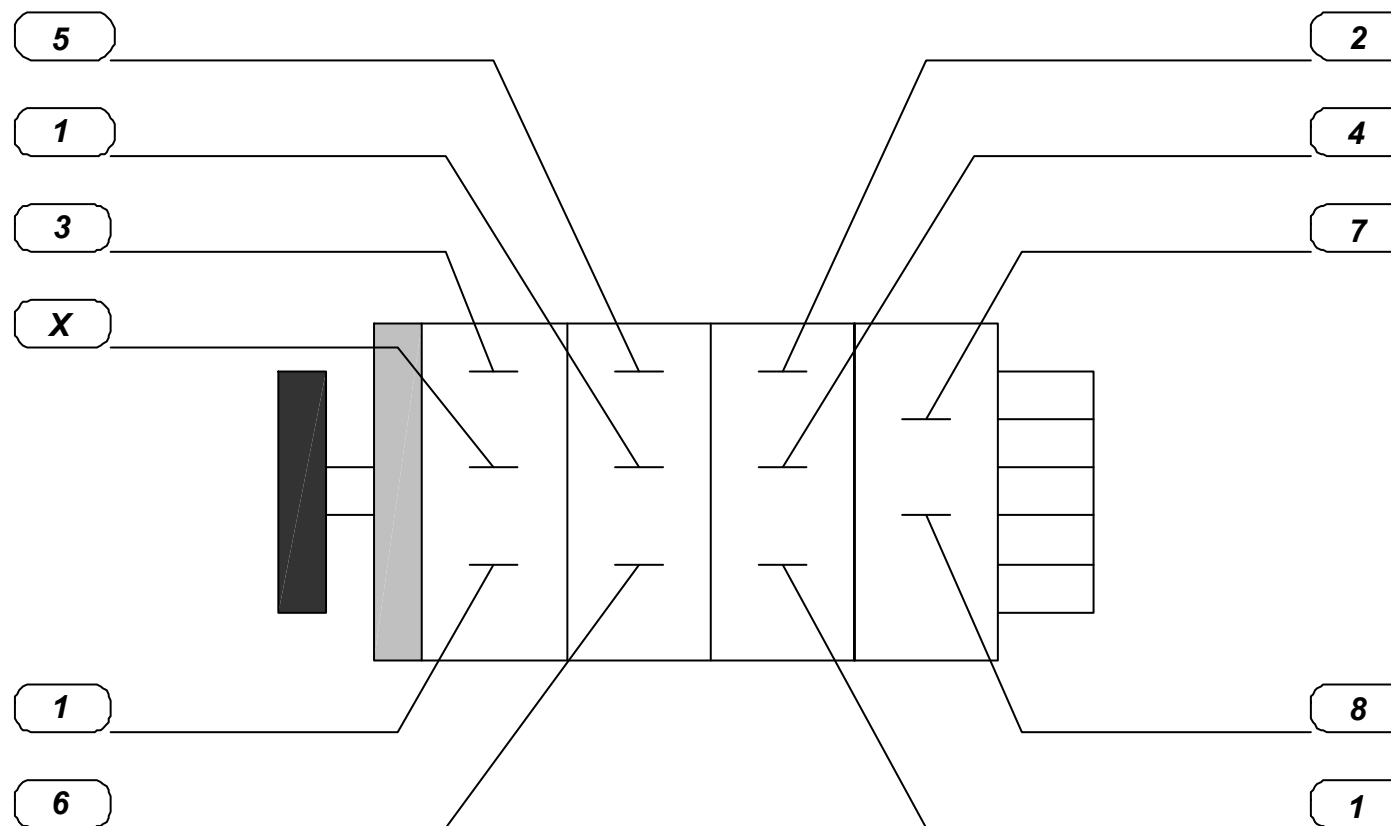

**ΣΥΝΔΕΣΜΟΛΟΓΙΑ ΧΡΟΝΟΔΙΑΚΟΠΤΗ
TIMER CONNECTIONS**

- 1. Άσπρο (γέφυρα) - White (circuit bridge)
- 2. Κόκκινο - Red
- 3. Καφέ - Braun
- 4. Μαύρο - Black
- 5. Πράσινο - Green
- 6. Άσπρο/μαύρο - White/black
- 7. Πράσινο/μώβ - Green/purple
- 8. Μπλέ/πράσινο - Blue/green